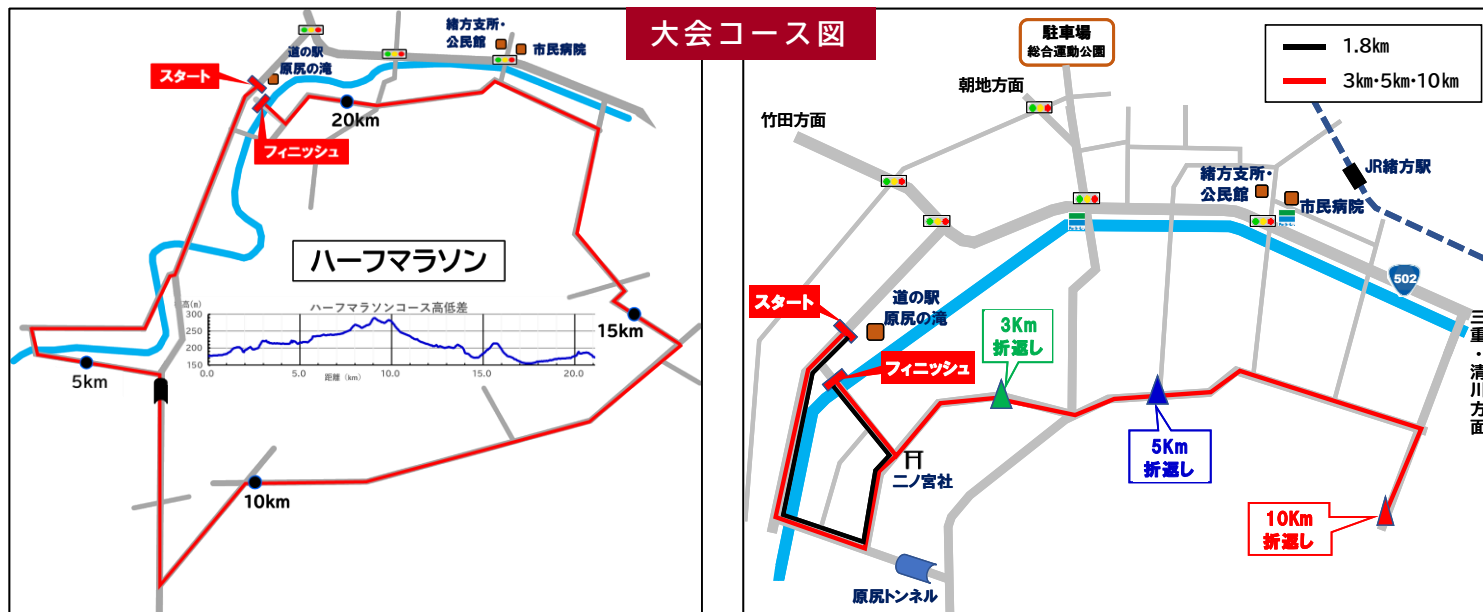

案内図

○カーナビをお使いの方は、目的地を「緒方総合運動公園」(豊後大野市緒方町下自在 999 番地)に設定してください。

○大分方面からお越しの方  
R10→犬飼から R326→三重から R502 が便利です

○熊本方面からお越しの方  
R57→竹田から R502 が便利です

○延岡方面からお越しの方  
R326→三重から R502 が便利です

●JR をご利用の方  
豊肥本線・緒方駅からタクシーで5分ほどです

駐車場

緒方総合運動公園の専用駐車場をご利用ください。

※当日は、大会会場と駐車場の間で、無料シャトルバスを運行します。

大会コース図

お問合せ

おがた五千石マラソン大会実行委員会事務局 (緒方公民館内)  
〒879-6601 大分県豊後大野市緒方町馬場 41-1  
TEL 0974-42-3161 / FAX 0974-42-3162