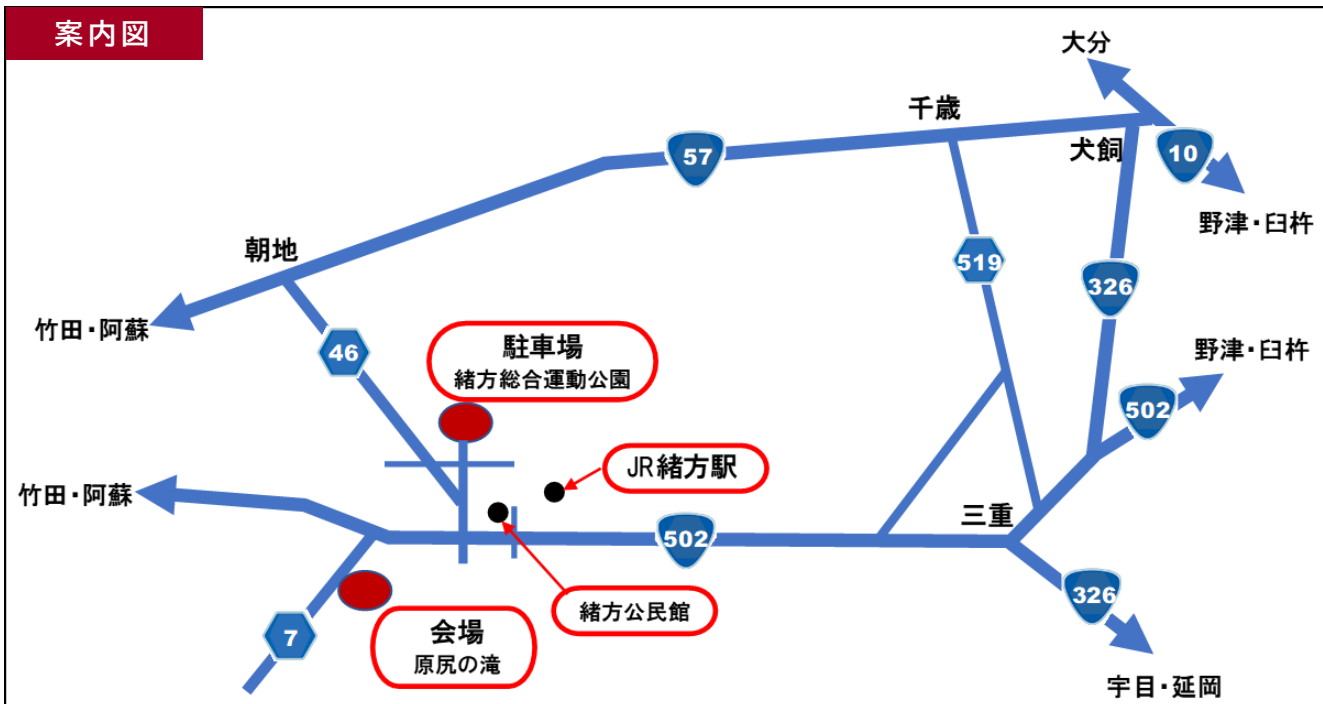

案内図

○カーナビをお使いの方は、目的地を「緒方総合運動公園」(豊後大野市緒方町下自在 999 番地)に設定してください。

○大分方面からお越しの方  
R10→犬飼から R326→三重から R502 が便利です

○熊本方面からお越しの方  
R57→竹田から R502 が便利です

○延岡方面からお越しの方  
R326→三重から R502 が便利です

●JR をご利用の方  
豊肥本線・緒方駅からタクシーで5分ほどです

駐車場

緒方総合運動公園の専用駐車場をご利用ください。

※当日は、大会会場と駐車場の間で、無料シャトルバスを運行します。

大会コース図

お問合せ

おがた五千石マラソン大会実行委員会事務局 (緒方公民館内)  
〒879-6601 大分県豊後大野市緒方町馬場 41-1  
TEL 0974-42-3161 / FAX 0974-42-3162